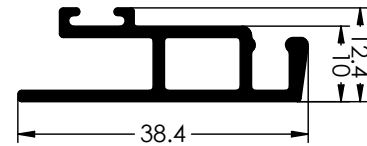

serie
**EURO-
PER**
40mm

serie
**EURO-
PER**
40mm

Ref. 1627
CERCO DE VENTANA

Ref. 2253
UNIÓN INTERIOR
DE CERCOS

Ref. 6027
COMPLEMENTO 4 HOJAS

Ref. 6159
CERCO RECOGEAGÜAS

Ref. 6160
HOJA

Ref. 9121
PERFIL MOSQUITERA