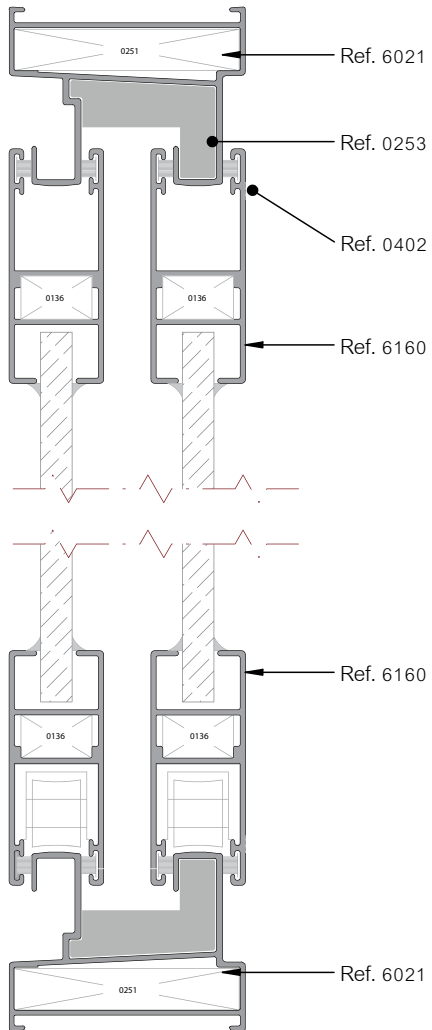

Clasificación del ensayo

VENTANA (1230 x 1480)

AIRE	AGUA	VIENTO	ACÚSTICO	TÉRMICO
3	7A	C4	28 dB	4,6 W/(m ² K)

Ventana corredera de 2 hojas y cajón de persiana.
Valores de ensayo con cristal 4/8/4.

BALCONERA (1500 x 2300)

serie
**EURO-
PER**
40mm

serie
**EURO-
PER**
40mm

Ref. 1627
CERCO DE VENTANA

Ref. 2253
UNIÓN INTERIOR
DE CERCOS

Ref. 6027
COMPLEMENTO 4 HOJAS

Ref. 6159
CERCO RECOGEAGÜAS

Ref. 6160
HOJA

Ref. 9121
PERFIL MOSQUITERA

Ref. 6161
TAPETA

Ref. 1605

Ref. 1606

Ref. 1617

Ref. 1708

Ref. 1737

serie
**EURO-
PER**
60mm

serie
**EURO-
PER**
60mm

serie
**EURO-
PER**
60mm

Ref. 6012
CERCO FIJO

Ref. 6021
CERCO 60mm

Ref. 6027
COMPLEMENTO 4 HOJAS

Ref. 6068
UNION CERCOS

Ref. 6161
TAPETA

Ref. 6160
HOJA

Ref. 1605