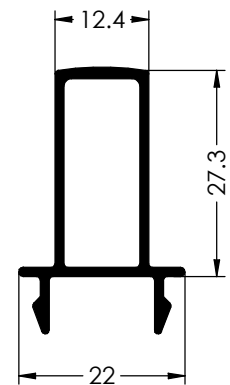

Clasificación del ensayo

VENTANA (1230 x 1480)

AIRE	AGUA	VIENTO	ACÚSTICO	TÉRMICO
3	7A	C4	28 dB	4,6 W/(m ² K)

Ventana corredera de 2 hojas y cajón de persiana.
Valores de ensayo con cristal 4/8/4.

BALCONERA (1500 x 2300)

Ref. 6161
TAPETA

Ref. 1605

Ref. 1606

Ref. 1617

Ref. 1708

Ref. 1737

serie
**EURO-
PER**
60mm

serie
**EURO-
PER**
60mm

serie
**EURO-
PER**
60mm

Ref. 6012
CERCO FIJO

Ref. 6021
CERCO 60mm

Ref. 6027
COMPLEMENTO 4 HOJAS

Ref. 6068
UNION CERCOS

Ref. 6161
TAPETA

Ref. 6160
HOJA

Ref. 1605

Ref.- 0248-R

RUEDAS REGULABLES

80 KG POR HOJA

Ref.- 0251

ESCUADRA CERCO
57X11

Serie Euro Per 60mm

Ref.- 0252

CIERRE SERIE EUROPER