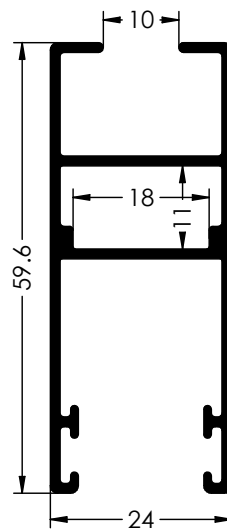

Clasificación del ensayo

VENTANA (1230 x 1480)

AIRE	AGUA	VIENTO	ACÚSTICO	TÉRMICO
3	7A	C4	28 dB	4,6 W/(m ² K)

Ventana corredera de 2 hojas y cajón de persiana.
Valores de ensayo con cristal 4/8/4.

BALCONERA (1500 x 2300)

serie
**EURO-
PER**
40mm

serie
**EURO-
PER**
40mm

Ref. 1627
CERCO DE VENTANA

Ref. 2253
UNIÓN INTERIOR
DE CERCOS

Ref. 6027
COMPLEMENTO 4 HOJAS

Ref. 6159
CERCO RECOGEAGÜAS

Ref. 6160
HOJA

Ref. 9121
PERFIL MOSQUITERA

Ref. 6161
TAPETA

Ref. 1605

Ref. 1606

Ref. 1617

Ref. 1708

Ref. 1737

serie
**EURO-
PER**
60mm

serie
**EURO-
PER**
60mm

Ref.- 0248-R

RUEDAS REGULABLES

80 KG POR HOJA

Ref.- 0251

ESCUADRA CERCO
57X11

Serie Euro Per 60mm

Ref.- 0252

CIERRE SERIE EUROPER