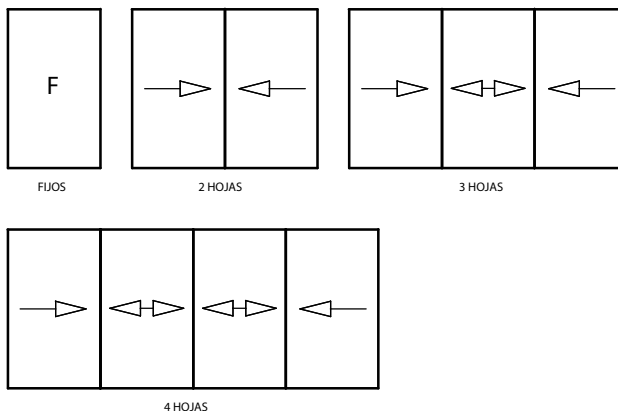

AIRE	AGUA	VIENTO
3	7A	C1

Balconera corredera de 2 hojas.
Valores de ensayo con cristal 4/8/4.

Acabados

Anodizado.
Lacado.
Imitación madera mediante sublicromía.
Lacado efecto madera EZY®.

Posibilidades de apertura

serie
**EURO-
PER**
40mm

serie
**EURO-
PER**
40mm

Ref. 1627
CERCO DE VENTANA

Ref. 2253
UNIÓN INTERIOR
DE CERCOS

Ref. 6027
COMPLEMENTO 4 HOJAS

Ref. 6159
CERCO RECOGEAGÜAS

Ref. 6160
HOJA

Ref. 9121
PERFIL MOSQUITERA