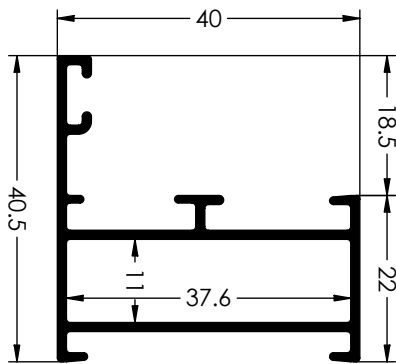

serie
**EURO-
PER**
40mm

Ref. 1627
CERCO DE VENTANA