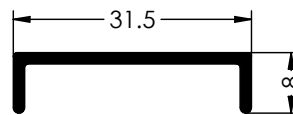

Ref. 2253
UNIÓN INTERIOR
DE CERCOS