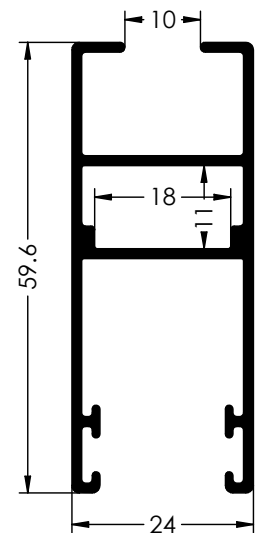

Ref. 6161
TAPETA

Ref. 1605

Ref. 1606

Ref. 1617

Ref. 1708

Ref. 1737

serie
**EURO-
PER**
60mm

serie
**EURO-
PER**
60mm

serie
**EURO-
PER**
60mm

Ref. 6012
CERCO FIJO

Ref. 6021
CERCO 60mm

Ref. 6027
COMPLEMENTO 4 HOJAS

Ref. 6068
UNION CERCOS

Ref. 6161
TAPETA

Ref. 6160
HOJA

Ref. 1605

Ref. 1606

Ref. 1617

Ref. 1708

Ref. 1737

serie EURO- PER

Ref.- 0134

KIT ESCUADRAS PARA
MOSQUITERA

Serie Euro Per 40mm

Ref.- 0248-R

RUEDAS REGULABLES

80 KG POR HOJA

Ref.- 0251

ESCUADRA CERCO
57X11

Serie Euro Per 60mm

Ref.- 0252

CIERRE SERIE EUROPER