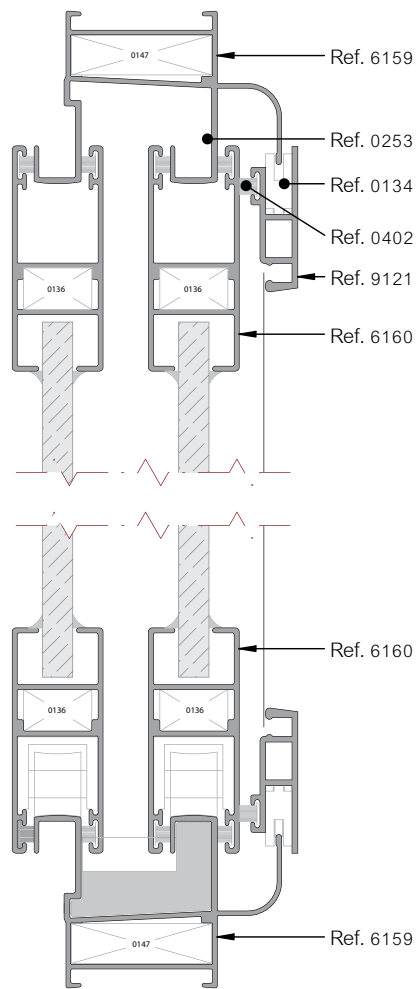

Clasificación del ensayo

VENTANA (1230 x 1480)

AIRE	AGUA	VIENTO	ACÚSTICO	TÉRMICO
3	7A	C4	28 dB	4,6 W/(m ² K)

Ventana corredera de 2 hojas y cajón de persiana.
Valores de ensayo con cristal 4/8/4.

BALCONERA (1500 x 2300)

AIRE	AGUA	VIENTO
3	7A	C1

Balconera corredera de 2 hojas.
Valores de ensayo con cristal 4/8/4.

Acabados

Anodizado.
Lacado.
Imitación madera mediante sublicromía.
Lacado efecto madera EZY®.

Posibilidades de apertura

serie
**EURO-
PER**
40mm

serie
**EURO-
PER**
40mm

Ref. 1627
CERCO DE VENTANA

Ref. 2253
UNIÓN INTERIOR
DE CERCOS

Ref. 6027
COMPLEMENTO 4 HOJAS

Ref. 6159
CERCO RECOGEAGÜAS

Ref. 6160
HOJA

Ref. 9121
PERFIL MOSQUITERA

Ref. 6161
TAPETA

Ref. 1605

Ref. 1606

Ref. 1617

Ref. 1708

Ref. 1737

serie
**EURO-
PER**
60mm

serie
**EURO-
PER**
60mm