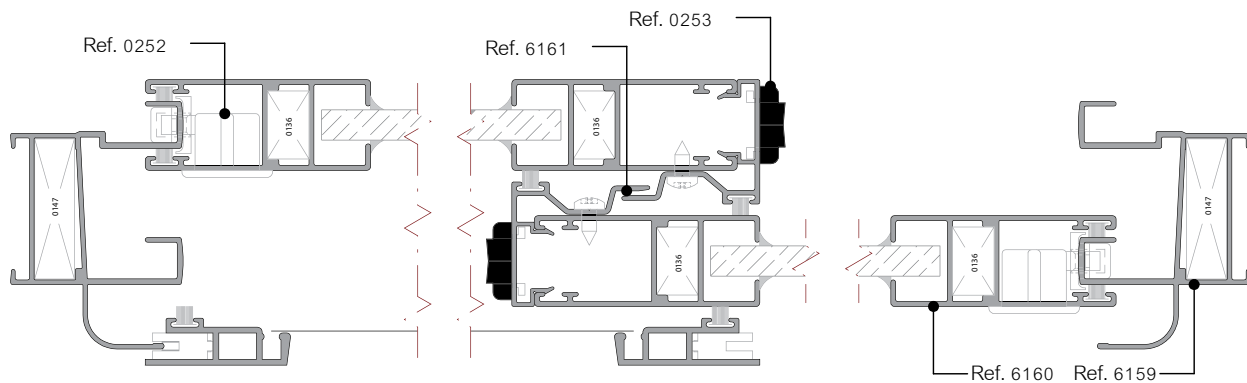

AIRE	AGUA	VIENTO
3	7A	C1

Balconera corredera de 2 hojas.
Valores de ensayo con cristal 4/8/4.

Acabados

Anodizado.
Lacado.
Imitación madera mediante sublicromía.
Lacado efecto madera EZY®.

Posibilidades de apertura

serie
**EURO-
PER**
40mm

serie
**EURO-
PER**
40mm

Ref. 1627
CERCO DE VENTANA

Ref. 2253
UNIÓN INTERIOR
DE CERCOS

Ref. 6027
COMPLEMENTO 4 HOJAS

Ref. 6159
CERCO RECOGEAGÜAS

Ref. 6160
HOJA

Ref. 9121
PERFIL MOSQUITERA