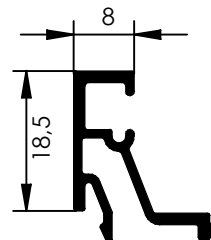

Ref. 6161
TAPETA

Ref. 1605

Ref. 1606

Ref. 1617

Ref. 1708

Ref. 1737

serie
**EURO-
PER**
60mm

serie
**EURO-
PER**
60mm

Ref.- 0248-R

RUEDAS REGULABLES

80 KG POR HOJA

Ref.- 0251

ESCUADRA CERCO
57X11

Serie Euro Per 60mm

Ref.- 0252

CIERRE SERIE EUROPER