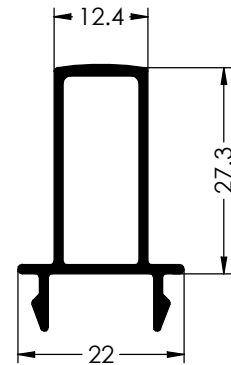

serie
**EURO-
PER**
40mm

serie
**EURO-
PER**
40mm

Ref. 1627
CERCO DE VENTANA

Ref. 2253
UNIÓN INTERIOR
DE CERCOS

Ref. 6027
COMPLEMENTO 4 HOJAS

Ref. 6159
CERCO RECOGEAGÜAS

Ref. 6160
HOJA

Ref. 9121
PERFIL MOSQUITERA

Ref. 6161
TAPETA

Ref. 1605

Ref. 1606

Ref. 1617

Ref. 1708

Ref. 1737

serie
**EURO-
PER**
60mm

serie
**EURO-
PER**
60mm

Ref.- 0248-R

RUEDAS REGULABLES

80 KG POR HOJA

Ref.- 0251

ESCUADRA CERCO
57X11

Serie Euro Per 60mm

Ref.- 0252

CIERRE SERIE EUROPER