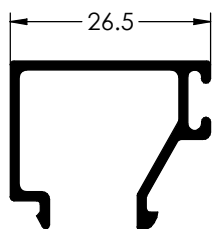

serie
**EURO-
PER**
40mm

Ref. 1605