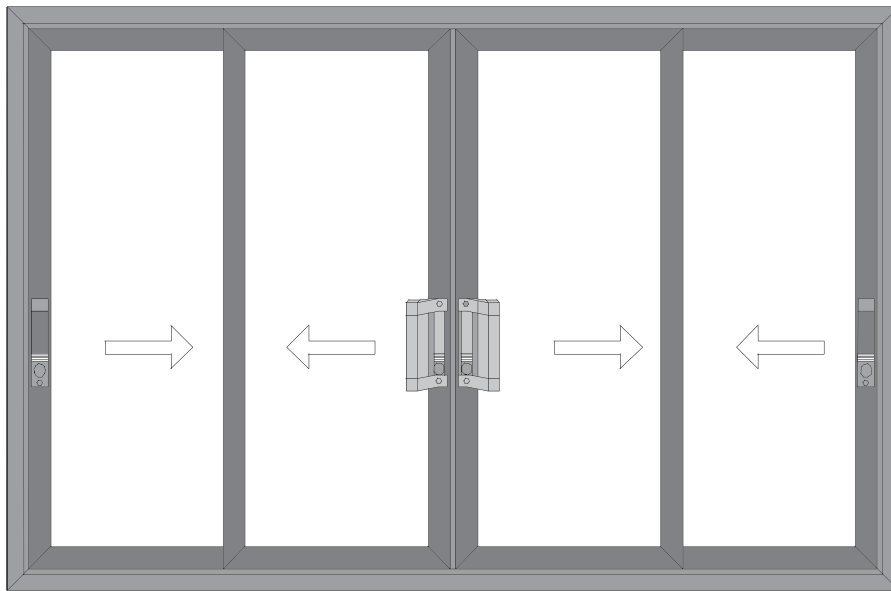

AIRE	AGUA	VIENTO
3	7A	C1

Balconera corredera de 2 hojas.
Valores de ensayo con cristal 4/8/4.

Acabados

Anodizado.
Lacado.
Imitación madera mediante sublicromía.
Lacado efecto madera EZY®.

Posibilidades de apertura

Ref. 6161
TAPETA

Ref. 1605

Ref. 1606

Ref. 1617

Ref. 1708

Ref. 1737

serie
**EURO-
PER**
60mm

serie
**EURO-
PER**
60mm